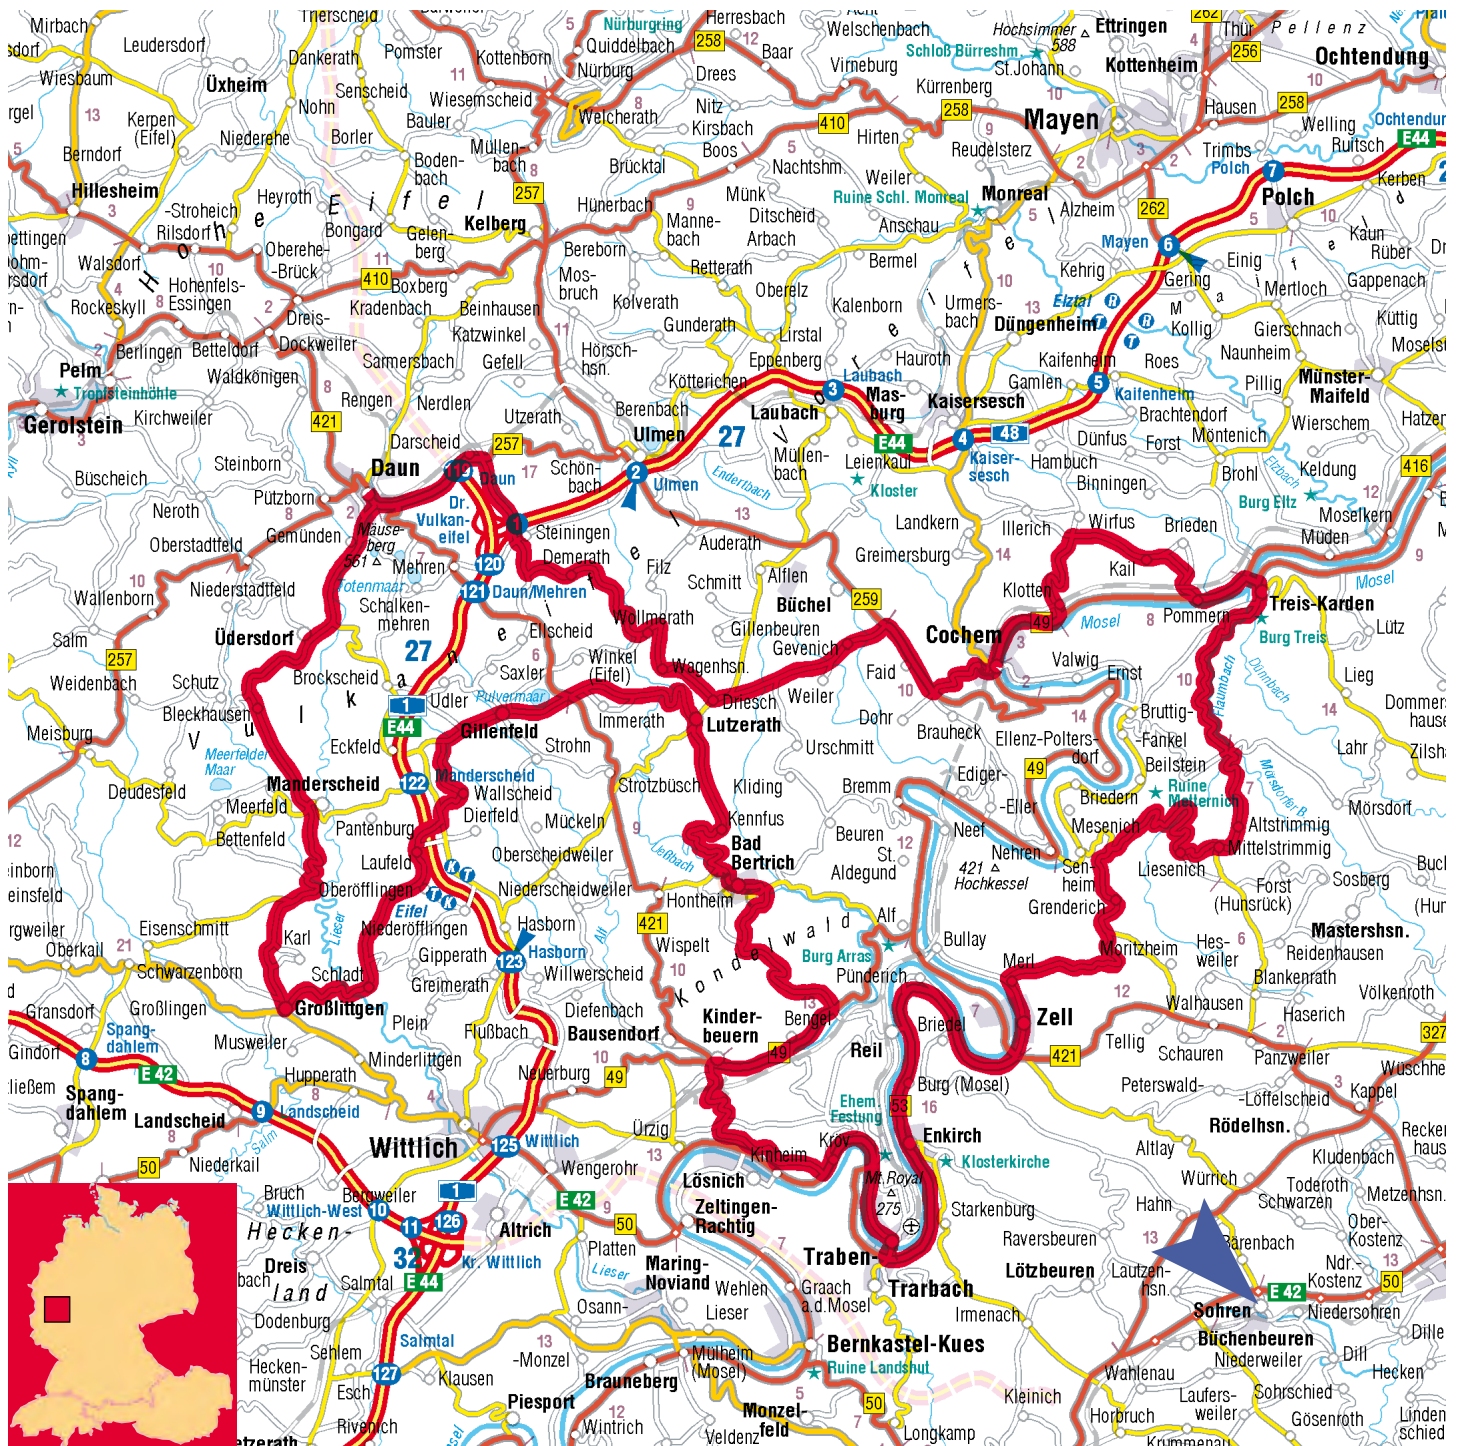

www.good-vibrations.de

www.biker-connection.de

www.msd-info.de

**Hotel-Restaurant
ZUM FELSENKELLER**

Hauptstr. 29
D-55487 Sohren
Tel. (0 65 43) 22 60
Fax (0 65 43) 25 47
www.hotel-zum-felsenkeller.de

Weitere Tourentipps halten wir im Haus für Sie bereit.